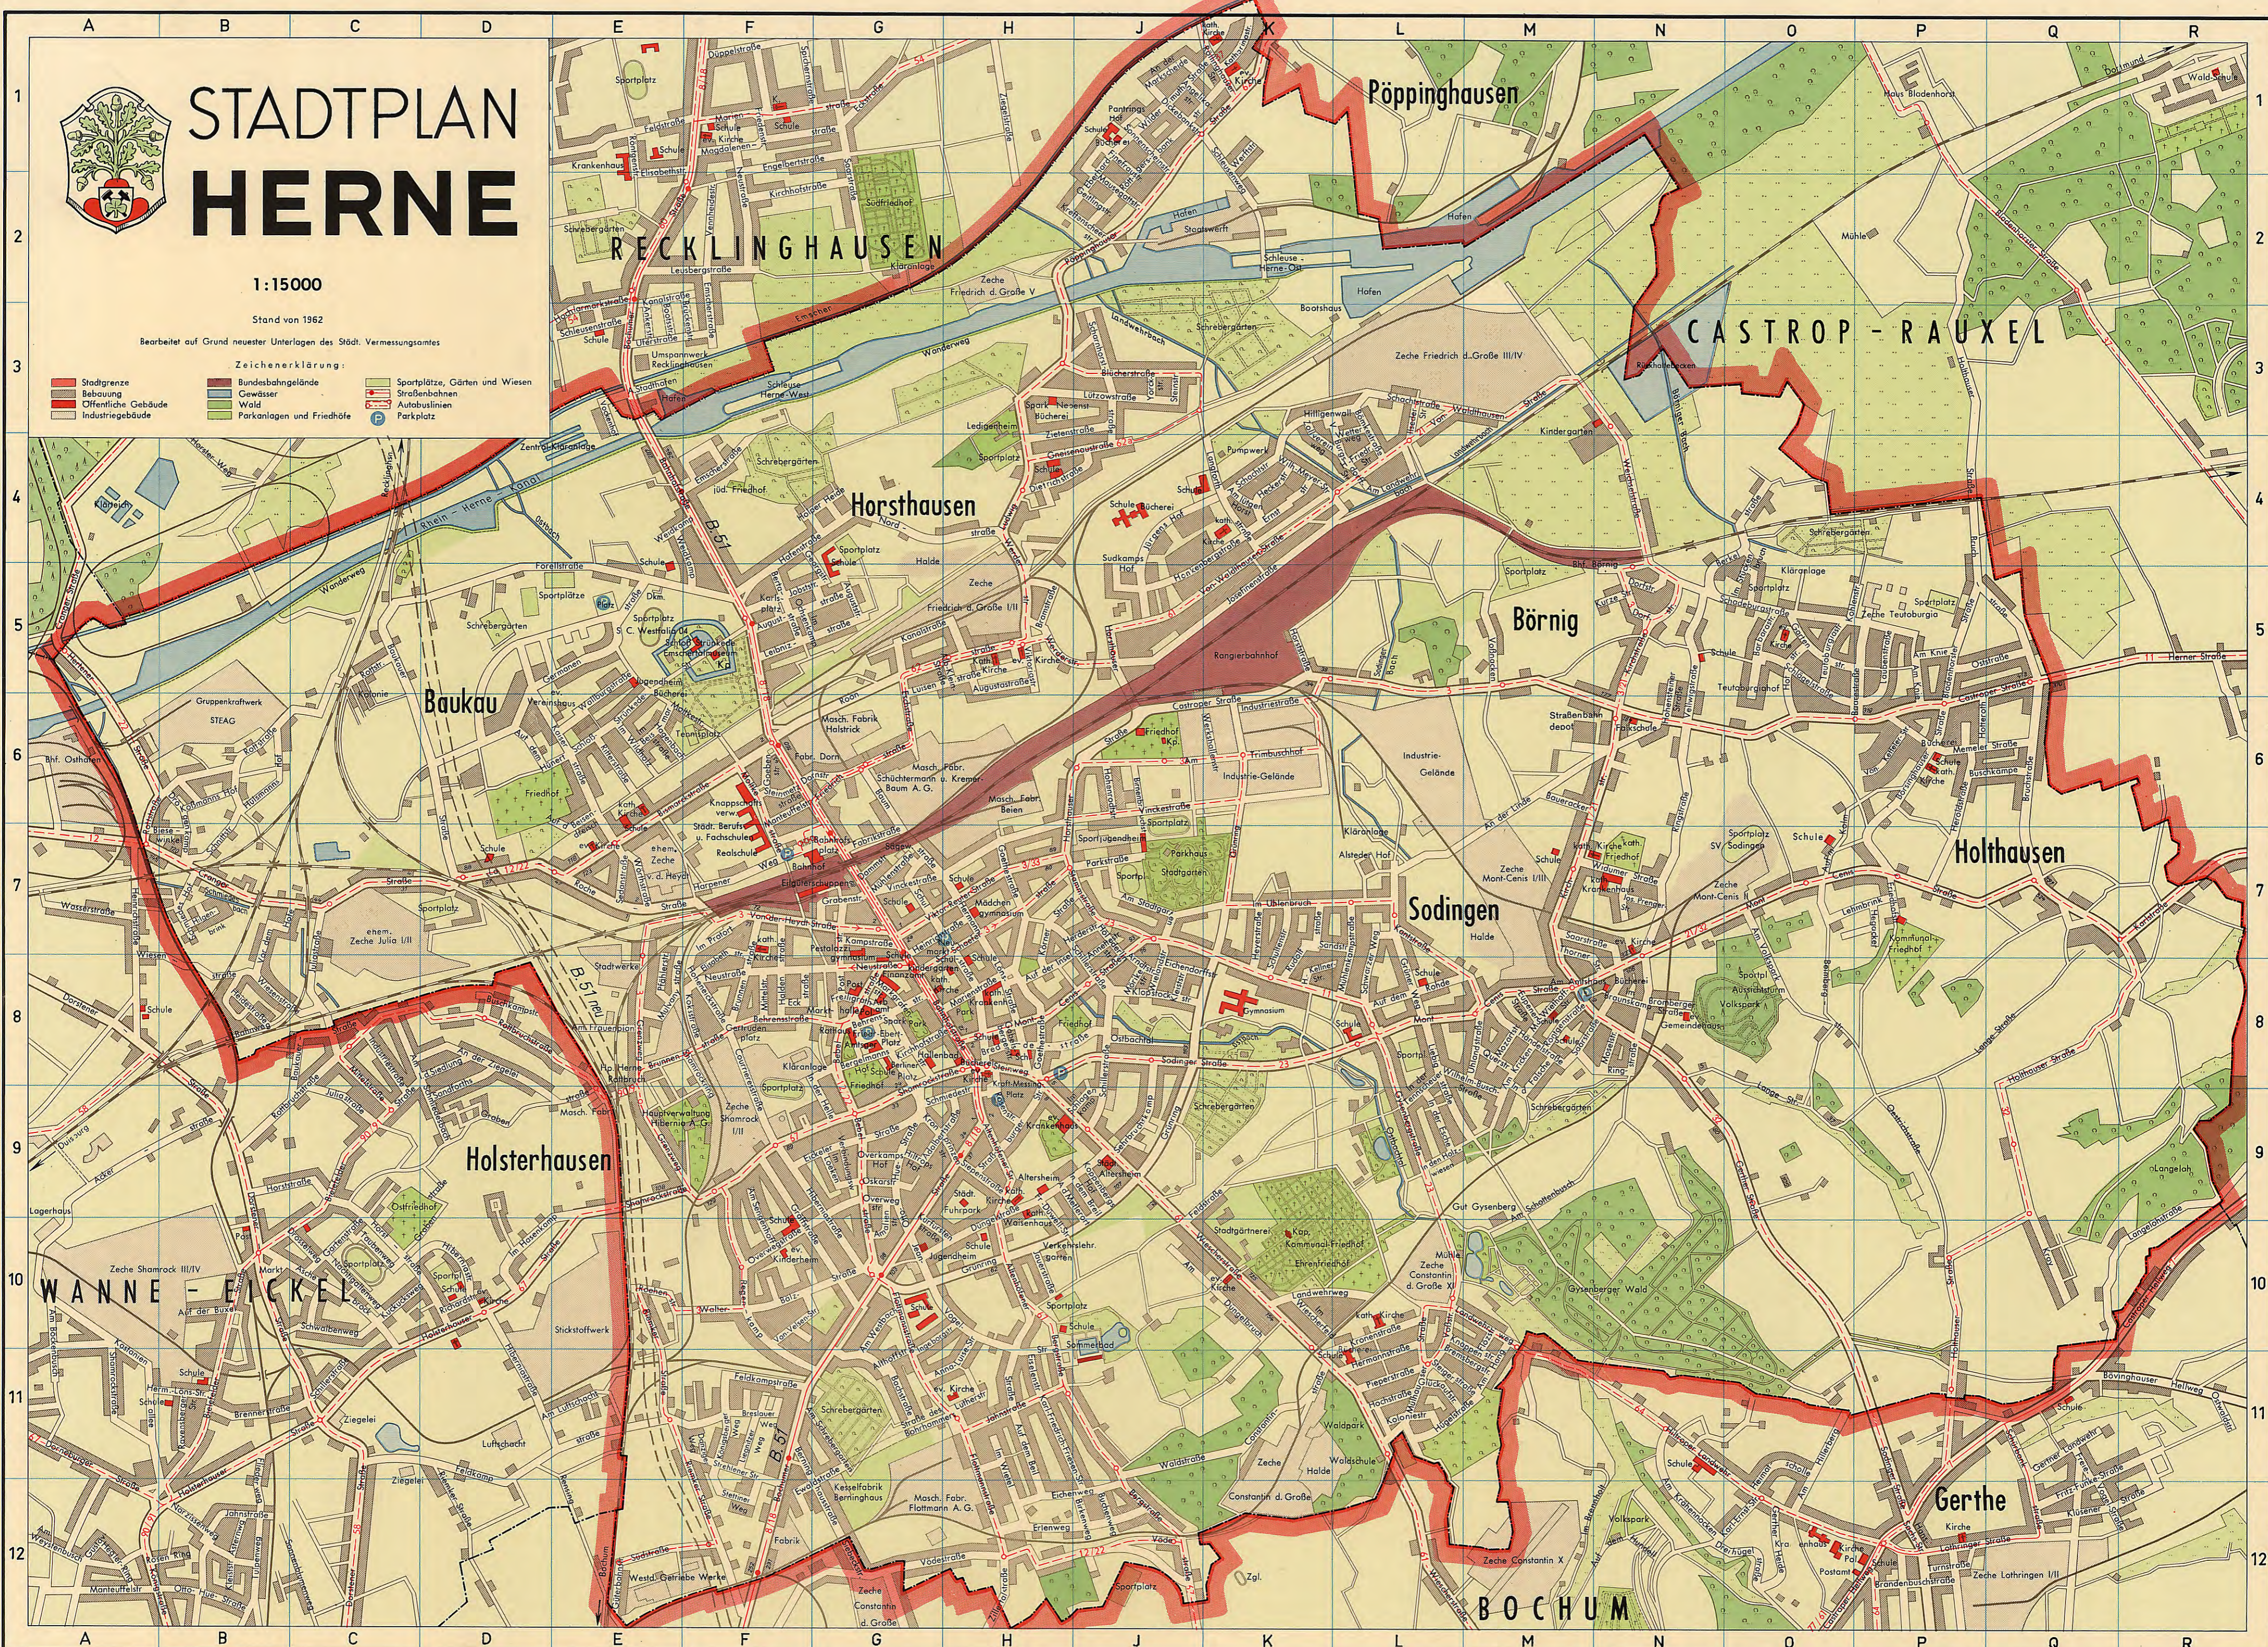

STADTPLAN HERNE

1:15000

Stand von 1962

1. Zeichenerklärung:
2. Stadtgrenze
   - Bebauung
   - Öffentliche Gebäude
   - Industriegebäude
   - Bundesabhangelände
   - Gewässer
   - Wald
   - Parkanlagen und Friedhöfe
   - Sportplätze, Gärten und Wiesen
   - Straßenbahnen
   - Autobuslinien
   - Parkplatz

Nachdruck verboten Herausgegeben: Vermessungsamt der Stadt Herne Stand: April 1962 Herstellung: Willy Grösschen, Dortmund